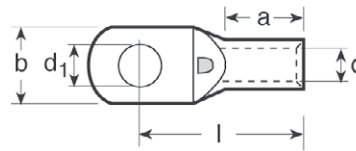

Rohrkabelschuhe

1

Kerbkabelschuhe – Ringform, mit Sichtloch

Normalausführung

Werkstoff: E-Cu Rohr

Oberfläche: galvanisch verzinkt

1

Nennquerschnitt mm ²	Nenngröße	Art.-Nr.	Abmessungen in mm					Gewicht 100 Stück ~ kg	Einheit Stück
			l	d	d ₁	a	b		
0,75	3	701265	12	1,3	3,2	6	6,0	0,060	100
	4	701266	13	1,3	4,3	6	6,5	0,065	100
	5	701267	14	1,3	5,3	6	7,5	0,065	100
1,5	3	701268	12	1,8	3,2	6	6,5	0,075	100
	4	701269	13	1,8	4,3	6	6,5	0,080	100
	5	701270	14	1,8	5,3	6	7,5	0,085	100
2,5	6	701271	16	1,8	6,5	6	9,0	0,095	100
	3	701272	12	2,3	3,2	6	7,5	0,130	100
	4	701273	13	2,3	4,3	6	7,5	0,130	100
4,0	5	701274	14	2,3	5,3	6	8,5	0,140	100
	6	701275	16	2,3	6,5	6	9,5	0,150	100
	8	701276	20	2,3	8,5	6	13,0	0,190	100
6,0	4	701277	17	3,0	4,3	8	8,5	0,215	100
	5	701278	17	3,0	5,3	8	9,0	0,215	100
	6	701279	19	3,0	6,5	8	10,0	0,240	100
8,0	8	701280	22	3,0	8,5	8	13,0	0,280	100
	4	701281	18	4,0	4,3	9	9,5	0,290	100
	5	701282	19	4,0	5,3	9	9,5	0,320	100
10,0	6	701283	19	4,0	6,5	9	10,0	0,320	100
	8	701284	22	4,0	8,5	9	14,0	0,360	100