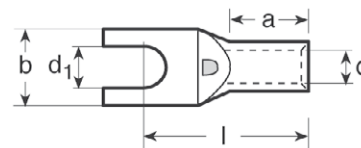

Kerbkabelschuhe – Gabelform, mit Sichtloch

Normalausführung

Werkstoff: E-Cu Rohr

Oberfläche: galvanisch verzinkt