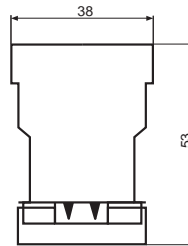

E27-Illuminationsfassung  
 Für Rundkabel  
 Material: Duroplast Typ 31, Schwarz  
 Nennwert: 2/250  
**Best.-Nr.: 990048**

E27-Illuminationsfassung mit Befestigungsplatte  
 Für Rundkabel  
 Nennwert: 2/250  
 Material: Duroplast Typ 31, Schwarz  
**Best.-Nr.: 990047**

Illuminations-Lichterketten, fertig konfektioniert  
 Leitung: H05RN H2-F2x1,5, Grün  
 Mit Flachkabelstecker und Endstück  
 Für Innen- und Außenbereiche  
 Montierte E27-Fassungen mit Lampendichtung  
 Leuchtmittel im Lieferumfang nicht enthalten  
 Max. 100 m mit 60 Fassungen zulässig

Best.-Nr.	Lichterkettenlänge	Anzahl Fassungen
990800	10 m	10
990801	10 m	20
990802	10 m	30
990803	20 m	20
990804	20 m	30
990805	20 m	40
990806	30 m	30
990807	30 m	50
990808	40 m	60

Illuminations-Lichterketten mit montierten Fassungen,  
 ohne Stecker und Endstück  
 100 m Illuminationsleitung H05RN H2x1,5 mm<sup>2</sup>, Grün  
 Für Innen- und Außenbereiche  
 Mit montierten E27-Fassungen und Lampendichtung  
 Max. 100 m mit 60 Fassungen zulässig

Best.-Nr.	Fassungsabstand	Anzahl Fassungen
990810	1000 mm	99
990811	750 mm	132
990812	500 mm	200
990813	300 mm	332