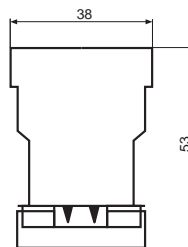

E27-Illuminationsfassung  
 Für Rundkabel  
 Material: Duroplast Typ 31, Schwarz  
 Nennwert: 2/250  
**Best.-Nr.: 990048**

E27-Illuminationsfassung mit Befestigungsplatte  
 Für Rundkabel  
 Nennwert: 2/250  
 Material: Duroplast Typ 31, Schwarz  
**Best.-Nr.: 990047**

Illuminations-Lichterketten, fertig konfektioniert  
 Leitung: H05RN H2-F2x1,5, Grün  
 Mit Flachkabelstecker und Endstück  
 Für Innen- und Außenbereiche  
 Montierte E27-Fassungen mit Lampendichtung  
 Leuchtmittel im Lieferumfang nicht enthalten  
 Max. 100 m mit 60 Fassungen zulässig

Best.-Nr.	Lichterkettenlänge	Anzahl Fassungen
990800	10 m	10
990801	10 m	20
990802	10 m	30
990803	20 m	20
990804	20 m	30
990805	20 m	40
990806	30 m	30
990807	30 m	50
990808	40 m	60

Illuminations-Lichterketten mit montierten Fassungen,  
 ohne Stecker und Endstück  
 100 m Illuminationsleitung H05RN H2x1,5 mm<sup>2</sup>, Grün  
 Für Innen- und Außenbereiche  
 Mit montierten E27-Fassungen und Lampendichtung  
 Max. 100 m mit 60 Fassungen zulässig

Best.-Nr.	Fassungsabstand	Anzahl Fassungen
990810	1000 mm	99
990811	750 mm	132
990812	500 mm	200
990813	300 mm	332