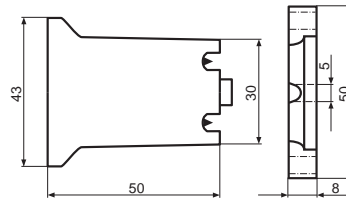

E27-Illuminationsfassung  
 Für Rundkabel  
 Material: Duroplast Typ 31, Schwarz  
 Nennwert: 2/250  
**Best.-Nr.: 990048**

E27-Illuminationsfassung mit Befestigungsplatte  
 Für Rundkabel  
 Nennwert: 2/250  
 Material: Duroplast Typ 31, Schwarz  
**Best.-Nr.: 990047**

Illuminations-Lichterketten, fertig konfektioniert  
 Leitung: H05RN H2-F2x1,5, Grün  
 Mit Flachkabelstecker und Endstück  
 Für Innen- und Außenbereiche  
 Montierte E27-Fassungen mit Lampendichtung  
 Leuchtmittel im Lieferumfang nicht enthalten  
 Max. 100 m mit 60 Fassungen zulässig

Best.-Nr.	Lichterkettenlänge	Anzahl Fassungen
990800	10 m	10
990801	10 m	20
990802	10 m	30
990803	20 m	20
990804	20 m	30
990805	20 m	40
990806	30 m	30
990807	30 m	50
990808	40 m	60

Illuminations-Lichterketten mit montierten Fassungen,  
 ohne Stecker und Endstück  
 100 m Illuminationsleitung H05RN H2x1,5 mm<sup>2</sup>, Grün  
 Für Innen- und Außenbereiche  
 Mit montierten E27-Fassungen und Lampendichtung  
 Max. 100 m mit 60 Fassungen zulässig

Best.-Nr.	Fassungsabstand	Anzahl Fassungen
990810	1000 mm	99
990811	750 mm	132
990812	500 mm	200
990813	300 mm	332