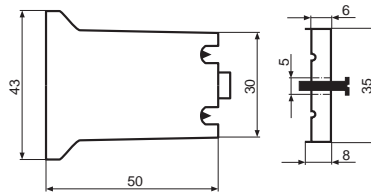

E27-Illuminationsfassung  
 Für Rundkabel  
 Material: Duroplast Typ 31, Schwarz  
 Nennwert: 2/250  
**Best.-Nr.: 990048**

E27-Illuminationsfassung mit Befestigungsplatte  
 Für Rundkabel  
 Nennwert: 2/250  
 Material: Duroplast Typ 31, Schwarz  
**Best.-Nr.: 990047**

Illuminations-Lichterketten, fertig konfektioniert  
 Leitung: H05RN H2-F2x1,5, Grün  
 Mit Flachkabelstecker und Endstück  
 Für Innen- und Außenbereiche  
 Montierte E27-Fassungen mit Lampendichtung  
 Leuchtmittel im Lieferumfang nicht enthalten  
 Max. 100 m mit 60 Fassungen zulässig

Best.-Nr.	Lichterkettenlänge	Anzahl Fassungen
990800	10 m	10
990801	10 m	20
990802	10 m	30
990803	20 m	20
990804	20 m	30
990805	20 m	40
990806	30 m	30
990807	30 m	50
990808	40 m	60

Illuminations-Lichterketten mit montierten Fassungen,  
 ohne Stecker und Endstück  
 100 m Illuminationsleitung H05RN H2x1,5 mm<sup>2</sup>, Grün  
 Für Innen- und Außenbereiche  
 Mit montierten E27-Fassungen und Lampendichtung  
 Max. 100 m mit 60 Fassungen zulässig

Best.-Nr.	Fassungsabstand	Anzahl Fassungen
990810	1000 mm	99
990811	750 mm	132
990812	500 mm	200
990813	300 mm	332