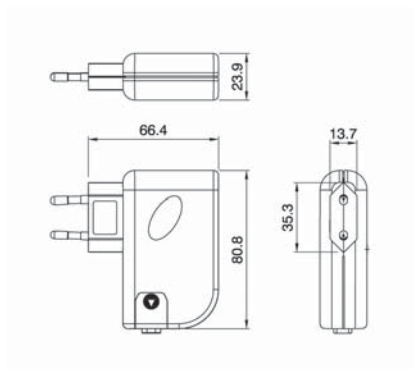

LED-Stecker-Konstantstromtreiber

Leistung: 17 Watt
 Farbe: Schwarz
 Temperatur- und Überspannungsschutz

Max. Leistung W	Typ	Best.-Nr.	Netzspannung V	Netzstrom mA	Ausgangsstrom DC mA	Ausgangsspannung DC V
17	035777	991344	220-240	100	350	12-46
17	035778	991345	220-240	100	500	9-34
17	035779	991346	220-240	100	700	6-24

LED-Stecker-Konstantspannungstreiber

Leistung: 17 Watt
 Farbe: Schwarz oder transparent
 Temperatur- und Überspannungsschutz

Max. Leistung W	Typ	Best.-Nr.	Netzspannung V	Netzstrom mA	Spannungsausgang V	Ausgangsstrom mA	Farbe
17	035780	991340	220-240	100	12	1400	Schwarz
17	036387	991342	220-240	100	12	1400	Transparent
17	035781	991341	220-240	100	24	700	Schwarz
17	036269	991343	220-240	100	24	700	Transparent