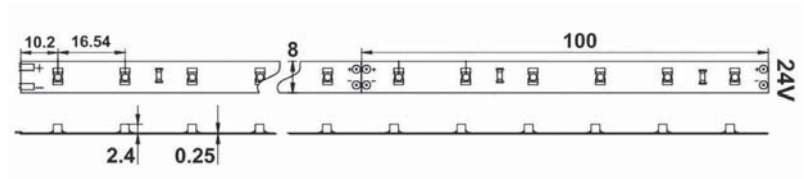

# Flexibles LED-Linienmodul, 24 V 24 W, IP20

- Abstrahlwinkel: 120°
- maximale Betriebstemperatur: 50 °C
- 5 m flexibles LED-Band mit SMD-LEDs
- selbstklebend
- trennbar zwischen den Einheiten, mit Löt pads
- längere Lebensdauer durch Montage auf wärmeleitender Oberfläche
- bei Montage auf elektrisch leitendem Material bei den Anschlüssen auf Isolierung achten
- Biegeradius an Stellen mit Bauteilen min. 20 mm; ohne Druck ankleben
- mit 5 Einspeisesteckern 8 mm mit 15 cm Kabel
- maximale Länge nach Einspeisung: 20 m

Typ	Best.-Nr.	Farbe	Farbtemperatur K	Lumen	Leistung W	CRI
800205 OS24-24CW	<b>991453</b>	Kaltweiß	6500 ±500	2225	24	80
800435 CS24-24NW	<b>991454</b>	Neutralweiß	4125 ±250	2130	24	80
800204 OS24-24VWW9	<b>991455</b>	Warmweiß	2900 ±100	2075	24	80
800434 OS24-24XW	<b>991456</b>	Extrawarmweiß	2200 ±100	1945	24	80