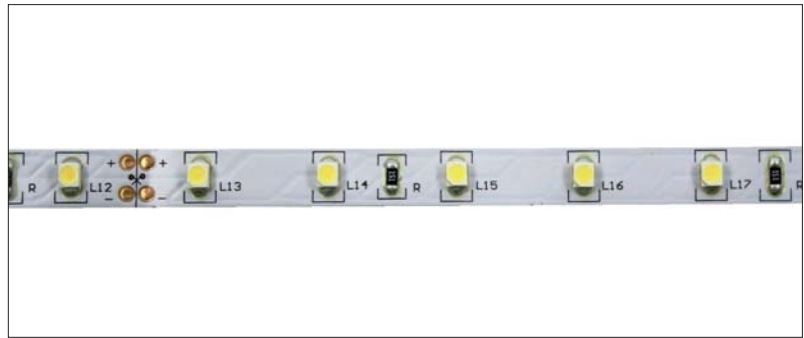

# Flexibles LED-Linienmodul, 24 V 24 W, IP20

- Abstrahlwinkel: 120°
- maximale Betriebstemperatur: 50 °C
- 5 m flexibles LED-Band mit SMD-LEDs
- selbstklebend
- trennbar zwischen den Einheiten, mit Löt pads
- längere Lebensdauer durch Montage auf wärmeleitender Oberfläche
- bei Montage auf elektrisch leitendem Material bei den Anschlüssen auf Isolierung achten
- Biegeradius an Stellen mit Bauteilen min. 20 mm; ohne Druck ankleben
- mit 5 Einspeisesteckern 8 mm mit 15 cm Kabel
- maximale Länge nach Einspeisung: 20 m

Typ	Best.-Nr.	Farbe	Farbtemperatur K	Lumen	Leistung W	CRI
800205 OS24-24CW	<b>991453</b>	Kaltweiß	6500 ±500	2225	24	80
800435 CS24-24NW	<b>991454</b>	Neutralweiß	4125 ±250	2130	24	80
800204 OS24-24VWW9	<b>991455</b>	Warmweiß	2900 ±100	2075	24	80
800434 OS24-24XW	<b>991456</b>	Extrawarmweiß	2200 ±100	1945	24	80