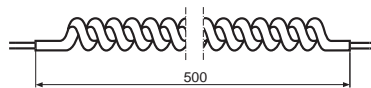

Spiralleitungen

Starkstrom-Wendelleitungen, 2-adrig
 Leitung: H03VV-F2 2x0,75 mm²
 Material: PVC, PUR
 Wendellänge: 50 cm, Arbeitslänge: 200 cm
 Weitere Längen auf Anfrage

- Best.-Nr.: 992170** Schwarz RAL 9005
- Best.-Nr.: 992171** Weiß RAL 9010
- Best.-Nr.: 992172** Braun RAL 8014
- Best.-Nr.: 992173** Transparent

Starkstrom-Wendelleitungen, 3-adrig
 Leitung: H03VV-F2 3x0,75 mm²
 Material: PVC, PUR
 Wendellänge: 50 cm, Arbeitslänge: 200 cm
 Weitere Längen auf Anfrage

- Best.-Nr.: 992174** Schwarz RAL 9005
- Best.-Nr.: 992175** Weiß RAL 9010
- Best.-Nr.: 992176** Braun RAL 8014
- Best.-Nr.: 992177** Transparent

Spiralleitungen mit Euro-Stecker

Mit Euro-Stecker: CEE 7XVII
 Leitungstyp: H03VVH2-F 2x0,75 mm²
 Leitungslänge: 50 cm, Arbeitslänge 200 cm
Best.-Nr.: 992137 Schwarz RAL 9005
Best.-Nr.: 992138 Weiß RAL 9010

Spiralleitungen mit Schutzkontakt-Stecker

Mit Schutzkontakt-Stecker CEE 7-SS VII
 Leitung: H03VV-F 3G1,5 mm²
 Leitungslänge: 50 cm, Arbeitslänge 200 cm
Best.-Nr.: 992135 Schwarz RAL 9005
Best.-Nr.: 992136 Weiß RAL 9010