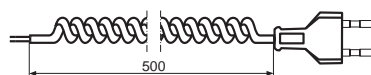

Spiralleitungen

Starkstrom-Wendelleitungen, 2-adrig
 Leitung: H03VV-F2 2x0,75 mm²
 Material: PVC, PUR
 Wendellänge: 50 cm, Arbeitslänge: 200 cm
 Weitere Längen auf Anfrage

- Best.-Nr.: 992170** Schwarz RAL 9005
- Best.-Nr.: 992171** Weiß RAL 9010
- Best.-Nr.: 992172** Braun RAL 8014
- Best.-Nr.: 992173** Transparent

Starkstrom-Wendelleitungen, 3-adrig
 Leitung: H03VV-F2 3x0,75 mm²
 Material: PVC, PUR
 Wendellänge: 50 cm, Arbeitslänge: 200 cm
 Weitere Längen auf Anfrage

- Best.-Nr.: 992174** Schwarz RAL 9005
- Best.-Nr.: 992175** Weiß RAL 9010
- Best.-Nr.: 992176** Braun RAL 8014
- Best.-Nr.: 992177** Transparent

Spiralleitungen mit Euro-Stecker

Mit Euro-Stecker: CEE 7XVII
 Leitungstyp: H03VVH2-F 2x0,75 mm²
 Leitungslänge: 50 cm, Arbeitslänge 200 cm
Best.-Nr.: 992137 Schwarz RAL 9005
Best.-Nr.: 992138 Weiß RAL 9010