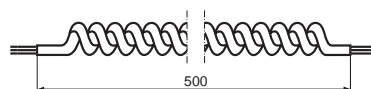

Spiralleitungen

Starkstrom-Wendelleitungen, 2-adrig
 Leitung: H03VV-F2 2x0,75 mm²
 Material: PVC, PUR
 Wendellänge: 50 cm, Arbeitslänge: 200 cm
 Weitere Längen auf Anfrage

- Best.-Nr.: 992170** Schwarz RAL 9005
- Best.-Nr.: 992171** Weiß RAL 9010
- Best.-Nr.: 992172** Braun RAL 8014
- Best.-Nr.: 992173** Transparent

Starkstrom-Wendelleitungen, 3-adrig
 Leitung: H03VV-F2 3x0,75 mm²
 Material: PVC, PUR
 Wendellänge: 50 cm, Arbeitslänge: 200 cm
 Weitere Längen auf Anfrage

- Best.-Nr.: 992174** Schwarz RAL 9005
- Best.-Nr.: 992175** Weiß RAL 9010
- Best.-Nr.: 992176** Braun RAL 8014
- Best.-Nr.: 992177** Transparent

Spiralleitungen mit Euro-Stecker

Mit Euro-Stecker: CEE 7XVII
 Leitungstyp: H03VVH2-F 2x0,75 mm²
 Leitungslänge: 50 cm, Arbeitslänge 200 cm
Best.-Nr.: 992137 Schwarz RAL 9005
Best.-Nr.: 992138 Weiß RAL 9010

Spiralleitungen mit Schutzkontakt-Stecker

Mit Schutzkontakt-Stecker CEE 7-SS VII
 Leitung: H03VV-F 3G1,5 mm²
 Leitungslänge: 50 cm, Arbeitslänge 200 cm
Best.-Nr.: 992135 Schwarz RAL 9005
Best.-Nr.: 992136 Weiß RAL 9010