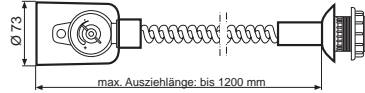

Zugpendel

Zugpendel mit Fassung E27 mit Außengewinde
inklusive Schraubring

Mit Lüsterklemme

Rastdachkappe: DEGM Nr. 9206220.2

Tragkraft: max. 6 kg

Pendellänge: 70 cm

Ausziehlänge/Standard: ca. 120 cm

Baldachindurchmesser: 73 mm/90 mm

Baldachin schraubbar

Rastdachkappe farblich abgestimmt

Leitungen: H03VVH2-F 2x0,75 mm²,

H03VV-F 2x0,75 mm²

Best.-Nr.: 992164 Schwarz RAL 9005

Best.-Nr.: 992165 Weiß RAL 9010

Best.-Nr.: 992166 Braun RAL 8014

Best.-Nr.: 992167 Gold

Schnurpendel

Schnurpendel mit E14 Fassung mit Außengewinde
inkl. Schraubring

Mit Lüsterklemme

Pendellänge: 80 cm

Dachkaschierung in Farbe des Pendels

Leitung: H03 VV-F 2x0,75 mm²

Best.-Nr.: 990331 Schwarz