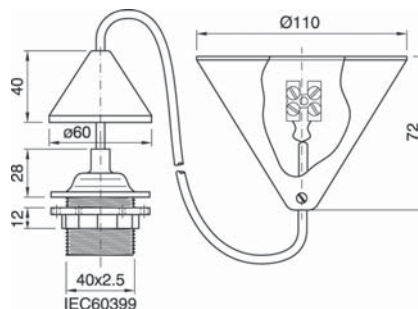

Zugpendel

Zugpendel mit Fassung E27 mit Außengewinde
inklusive Schraubring

Mit Lüsterklemme

Rastdachkappe: DEGM Nr. 9206220.2

Tragkraft: max. 6 kg

Pendellänge: 70 cm

Ausziehlänge/Standard: ca. 120 cm

Baldachindurchmesser: 73 mm/90 mm

Best.-Nr.: 990332 Weiß

Best.-Nr.: 990333 Gold

Schnurpendel mit E27 Fassung mit Außengewinde
inklusive Schraubring

Mit Lüsterklemme

Pendellänge: 80 cm

Dachkaschierung in Farbe des Pendels, Kegelform

Leitung: H03 VV-F 2x0,75 mm²

Best.-Nr.: 990338 Schwarz

Best.-Nr.: 990339 Weiß

Best.-Nr.: 990340 Gold

Schnurpendel mit Fassung E27 mit Außengewinde
inklusive Schraubring

Mit Lüsterklemme

Pendellänge: 70 cm

Dachkaschierung in der Farbe des Pendels