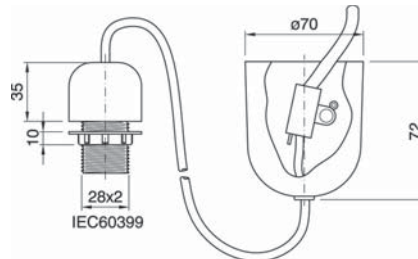

Zugpendel

Zugpendel mit Fassung E27 mit Außengewinde
inklusive Schraubring

Mit Lüsterklemme

Rastdachkappe: DEGM Nr. 9206220.2

Tragkraft: max. 6 kg

Pendellänge: 70 cm

Ausziehlänge/Standard: ca. 120 cm

Baldachindurchmesser: 73 mm/90 mm

Best.-Nr.: 992167 Gold

Schnurpendel

Schnurpendel mit E14 Fassung mit Außengewinde
inkl. Schraubring

Mit Lüsterklemme

Pendellänge: 80 cm

Dachkaschierung in Farbe des Pendels

Leitung: H03 VV-F 2x0,75 mm²

Best.-Nr.: 990331 Schwarz

Best.-Nr.: 990332 Weiß

Best.-Nr.: 990333 Gold

Schnurpendel mit E27 Fassung mit Außengewinde
inklusive Schraubring

Mit Lüsterklemme

Pendellänge: 80 cm

Dachkaschierung in Farbe des Pendels, Kegelform

Leitung: H03 VV-F 2x0,75 mm²