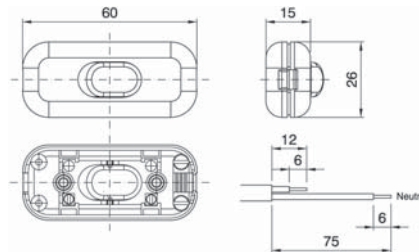

Schnurschalter

Schnurschalter mit Schiebeknopf
 Zwangsweise Zugentlastung
 Für Flachleitung: H03VVH2-F 2x0,75 mm²
 Belastung: 2 A, 250 V
Best.-Nr.: 992417 Schwarz
Best.-Nr.: 992418 Weiß

Schnurschalter mit Wippe
 Zugentlastungsschellen
 Schnappmontage
 Für Rundleitung: H03VV-F3G 0,75 mm²
 Für Flachleitung: H03VVH2-F 2x0,75 mm²
 Belastung: 2 (1) A, 250 V
Best.-Nr.: 992421 Schwarz
Best.-Nr.: 992422 Weiß
Best.-Nr.: 992423 Braun
Best.-Nr.: 992424 Gold-gelb

Schnurschalter mit Wippe
 Zugentlastungsschellen, mit Erde
 Für Rundleitung: H03 VV-F 2x0,75 mm²,
 H03 VV-F 3x0,75 mm²
 Für Flachleitung: H03 VV H2-F 2x0,75 mm²
 Belastung: 2 (1)A, 250 V
Best.-Nr.: 990356 Schwarz
Best.-Nr.: 990357 Weiß
Best.-Nr.: 990358 Gold

Schnurschalter mit Wippe
 Zugentlastungsschellen
 Für Rundleitung: H03 VV-F 2x0,75 mm²
 Für Flachleitung: H03 VV H2-F 2x0,75 mm²
 Belastung: 2 (1)A, 250 V
Best.-Nr.: 990359 Transparent