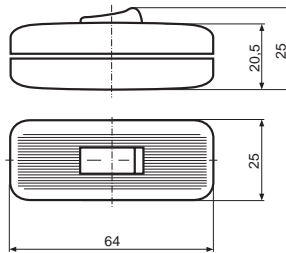

Schnurschalter

Schnurschalter mit Schiebeknopf
 Zwangsweise Zugentlastung
 Für Flachleitung: H03VVH2-F 2x0,75 mm²
 Belastung: 2 A, 250 V
Best.-Nr.: 992417 Schwarz
Best.-Nr.: 992418 Weiß

Schnurschalter mit Wippe
 Zugentlastungsschellen
 Schnappmontage
 Für Rundleitung: H03VV-F3G 0,75 mm²
 Für Flachleitung: H03VVH2-F 2x0,75 mm²
 Belastung: 2 (1) A, 250 V
Best.-Nr.: 992421 Schwarz
Best.-Nr.: 992422 Weiß
Best.-Nr.: 992423 Braun
Best.-Nr.: 992424 Gold-gelb

Schnurschalter mit Wippe
 Zugentlastungsschellen, mit Erde
 Für Rundleitung: H03 VV-F 2x0,75 mm²,
 H03 VV-F 3x0,75 mm²
 Für Flachleitung: H03 VV H2-F 2x0,75 mm²
 Belastung: 2 (1)A, 250 V
Best.-Nr.: 990356 Schwarz
Best.-Nr.: 990357 Weiß
Best.-Nr.: 990358 Gold

Schnurschalter mit Wippe
 Zugentlastungsschellen
 Für Rundleitung: H03 VV-F 2x0,75 mm²
 Für Flachleitung: H03 VV H2-F 2x0,75 mm²
 Belastung: 2 (1)A, 250 V
Best.-Nr.: 990359 Transparent