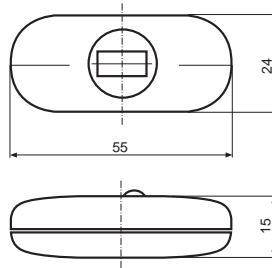

Schnurschalter

Schnurschalter mit Schiebeknopf
 Zwangsweise Zugentlastung
 Für Flachleitung: H03VVH2-F 2x0,75 mm²
 Belastung: 2 A, 250 V
Best.-Nr.: 992417 Schwarz
Best.-Nr.: 992418 Weiß

Schnurschalter mit Wippe
 Zugentlastungsschellen
 Schnappmontage
 Für Rundleitung: H03VV-F3G 0,75 mm²
 Für Flachleitung: H03VVH2-F 2x0,75 mm²
 Belastung: 2 (1) A, 250 V
Best.-Nr.: 992421 Schwarz
Best.-Nr.: 992422 Weiß
Best.-Nr.: 992423 Braun
Best.-Nr.: 992424 Gold-gelb

Schnurschalter mit Wippe
 Zugentlastungsschellen, mit Erde
 Für Rundleitung: H03 VV-F 2x0,75 mm²,
 H03 VV-F 3x0,75 mm²
 Für Flachleitung: H03 VV H2-F 2x0,75 mm²
 Belastung: 2 (1)A, 250 V
Best.-Nr.: 990356 Schwarz
Best.-Nr.: 990357 Weiß
Best.-Nr.: 990358 Gold

Schnurschalter mit Wippe
 Zugentlastungsschellen
 Für Rundleitung: H03 VV-F 2x0,75 mm²
 Für Flachleitung: H03 VV H2-F 2x0,75 mm²
 Belastung: 2 (1)A, 250 V
Best.-Nr.: 990359 Transparent