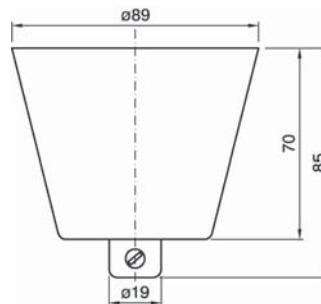

Baldachine, Halbkugel, lang

Material: PP

Grundfläche:  $\varnothing$  68 mm

Höhe: 72 mm

Auslass:  $\varnothing$  9 mm

**Best.-Nr.: 990344** Schwarz

**Best.-Nr.: 990345** Weiß

**Best.-Nr.: 990346** Gold

Baldachine, Trapezform

Material: PP

Grundfläche:  $\varnothing$  89 mm

Höhe: 85 mm

Auslass:  $\varnothing$  9 mm

**Best.-Nr.: 990347** Schwarz

**Best.-Nr.: 990348** Weiß

**Best.-Nr.: 990349** Gold

Baldachine, Tulpenform

Material: PP

Grundfläche:  $\varnothing$  76 mm

Höhe: 82 mm

Auslass:  $\varnothing$  9 mm

**Best.-Nr.: 990350** Schwarz

**Best.-Nr.: 990351** Weiß

**Best.-Nr.: 990352** Gold

Baldachin

Material: PP

Grundfläche:  $\varnothing$  66,5 mm

Höhe: 85 mm

**Best.-Nr.: 990254** Weiß,  $\varnothing$  13 mm

**Best.-Nr.: 990255** Schwarz,  $\varnothing$  13 mm

**Best.-Nr.: 990130** Weiß,  $\varnothing$  10 mm