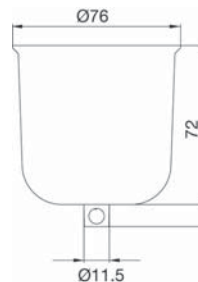

Baldachine, Halbkugel, lang

Material: PP

Grundfläche:  $\varnothing$  68 mm

Höhe: 72 mm

Auslass:  $\varnothing$  9 mm

**Best.-Nr.: 990344** Schwarz

**Best.-Nr.: 990345** Weiß

**Best.-Nr.: 990346** Gold

Baldachine, Trapezform

Material: PP

Grundfläche:  $\varnothing$  89 mm

Höhe: 85 mm

Auslass:  $\varnothing$  9 mm

**Best.-Nr.: 990347** Schwarz

**Best.-Nr.: 990348** Weiß

**Best.-Nr.: 990349** Gold

Baldachine, Tulpenform

Material: PP

Grundfläche:  $\varnothing$  76 mm

Höhe: 82 mm

Auslass:  $\varnothing$  9 mm

**Best.-Nr.: 990350** Schwarz

**Best.-Nr.: 990351** Weiß

**Best.-Nr.: 990352** Gold

Baldachin

Material: PP

Grundfläche:  $\varnothing$  66,5 mm

Höhe: 85 mm

**Best.-Nr.: 990254** Weiß,  $\varnothing$  13 mm

**Best.-Nr.: 990255** Schwarz,  $\varnothing$  13 mm

**Best.-Nr.: 990130** Weiß,  $\varnothing$  10 mm