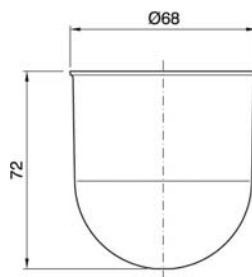

Baldachine, Kegelform, groß

Material: PP

Grundfläche:  $\varnothing$  110 mm

Höhe: 72 mm

Auslass:  $\varnothing$  9 mm

**Best.-Nr.: 990341** Schwarz

**Best.-Nr.: 990342** Weiß

**Best.-Nr.: 990343** Gold

Baldachine, Halbkugel, lang

Material: PP

Grundfläche:  $\varnothing$  68 mm

Höhe: 72 mm

Auslass:  $\varnothing$  9 mm

**Best.-Nr.: 990344** Schwarz

**Best.-Nr.: 990345** Weiß

**Best.-Nr.: 990346** Gold

Baldachine, Trapezform

Material: PP

Grundfläche:  $\varnothing$  89 mm

Höhe: 85 mm

Auslass:  $\varnothing$  9 mm

**Best.-Nr.: 990347** Schwarz

**Best.-Nr.: 990348** Weiß

**Best.-Nr.: 990349** Gold

Baldachine, Tulpenform

Material: PP

Grundfläche:  $\varnothing$  76 mm

Höhe: 82 mm

Auslass:  $\varnothing$  9 mm

**Best.-Nr.: 990350** Schwarz

**Best.-Nr.: 990351** Weiß

**Best.-Nr.: 990352** Gold