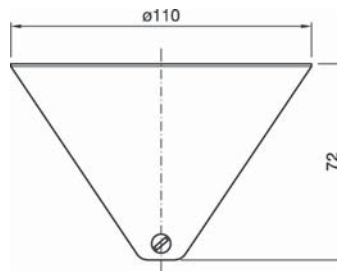

Baldachine, Kegelform, groß

Material: PP

Grundfläche:  $\varnothing$  110 mm

Höhe: 72 mm

Auslass:  $\varnothing$  9 mm

**Best.-Nr.: 990341** Schwarz

**Best.-Nr.: 990342** Weiß

**Best.-Nr.: 990343** Gold

Baldachine, Halbkugel, lang

Material: PP

Grundfläche:  $\varnothing$  68 mm

Höhe: 72 mm

Auslass:  $\varnothing$  9 mm

**Best.-Nr.: 990344** Schwarz

**Best.-Nr.: 990345** Weiß

**Best.-Nr.: 990346** Gold

Baldachine, Trapezform

Material: PP

Grundfläche:  $\varnothing$  89 mm

Höhe: 85 mm

Auslass:  $\varnothing$  9 mm

**Best.-Nr.: 990347** Schwarz

**Best.-Nr.: 990348** Weiß

**Best.-Nr.: 990349** Gold

Baldachine, Tulpenform

Material: PP

Grundfläche:  $\varnothing$  76 mm

Höhe: 82 mm

Auslass:  $\varnothing$  9 mm

**Best.-Nr.: 990350** Schwarz

**Best.-Nr.: 990351** Weiß

**Best.-Nr.: 990352** Gold