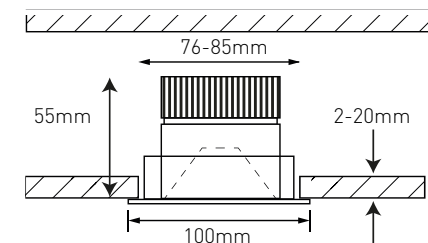

LED Spot «MOVE»

SET inkl. Treiber, Verdrahtung und Klemmen

Art-Nr.	Farbe	PRI	° Kelvin	Lumen	CRI/R _a		Systemleistung
121232	weiss	230V	3000K	920lm	>85	38°	10,5W
125253	nickel gebürstet	230V	3000K	920lm	>85	38°	10,5W
121234	alu-grau	230V	3000K	920lm	>85	38°	10,5W

LED Spot «STATO»

SET inkl. Treiber, Verdrahtung und Klemmen

Art-Nr.	Farbe	PRI	° Kelvin	Lumen	CRI/R _a		Systemleistung
121236	weiss	230V	3000K	920lm	>85	60°	10,5W
127794	nickel gebürstet	230V	3000K	920lm	>85	60°	10,5W
121238	alu-grau	230V	3000K	920lm	>85	60°	10,5W