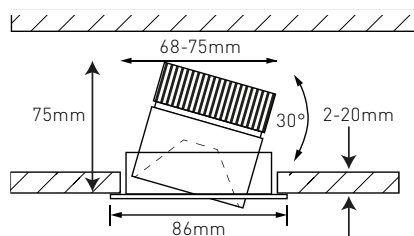

LED Spot «MOVE»

SET inkl. Treiber, Verdrahtung und Klemmen

Art-Nr.	Farbe	PRI	° Kelvin	Lumen	CRI/R _a		Systemleistung
121232	weiss	230V	3000K	920lm	>85	38°	10,5W
125253	nickel gebürstet	230V	3000K	920lm	>85	38°	10,5W
121234	alu-grau	230V	3000K	920lm	>85	38°	10,5W

LED Spot «STATO»

SET inkl. Treiber, Verdrahtung und Klemmen

Art-Nr.	Farbe	PRI	° Kelvin	Lumen	CRI/R _a		Systemleistung
121236	weiss	230V	3000K	920lm	>85	60°	10,5W
127794	nickel gebürstet	230V	3000K	920lm	>85	60°	10,5W
121238	alu-grau	230V	3000K	920lm	>85	60°	10,5W