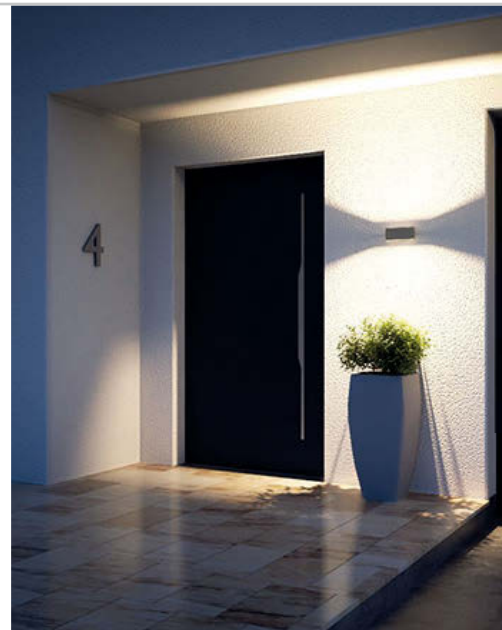

LED-Wandleuchte «RICO»

LED-Wandleuchte «WALL»

Art-Nr.	Farbe	PRI	° Kelvin	Lumen	CRI/R <sub>a</sub>	Systemleistung
127797	weiss	230V	3000K	570lm	>80	2x 5W

Art-Nr.	Farbe	PRI	° Kelvin	Lumen	CRI/R <sub>a</sub>	Systemleistung
121251	grau	230V	3000K	1440lm	>80	16W