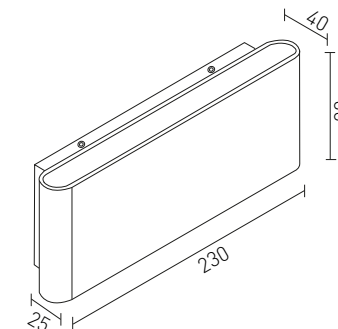

LED-Wandleuchte «RICO»

LED-Wandleuchte «WALL»

Art-Nr.	Farbe	PRI	° Kelvin	Lumen	CRI/R <sub>a</sub>	Systemleistung
127797	weiss	230V	3000K	570lm	>80	2x 5W

Art-Nr.	Farbe	PRI	° Kelvin	Lumen	CRI/R <sub>a</sub>	Systemleistung
121251	grau	230V	3000K	1440lm	>80	16W