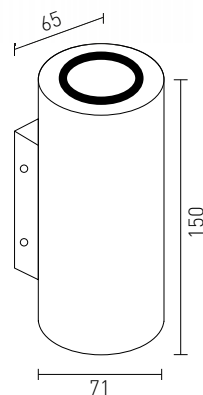

LED-Wandleuchte «RICO»

LED-Wandleuchte «WALL»

Art-Nr.	Farbe	PRI	° Kelvin	Lumen	CRI/R <sub>a</sub>	Systemleistung
127797	weiss	230V	3000K	570lm	>80	2x 5W

Art-Nr.	Farbe	PRI	° Kelvin	Lumen	CRI/R <sub>a</sub>	Systemleistung
121251	grau	230V	3000K	1440lm	>80	16W