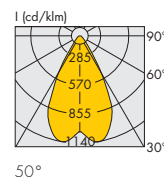

Kunststoff-Kühlkörper

Abstrahlwinkel Optik: 50°

Leitungen: Cu vz, mehrdrähtig AWG22,

PVC-Isolation, Länge: 250 mm

Verwendung externer LED-Konstantstromtreiber

erforderlich

Einrastklammern für einfache Montage

LCH-004

LCH-008

LCH-009

Typ	Beschreibung	LEDSpot-Version für		Farbe	Korrelierte Farbtemperatur K	Lichtstrom (lm) und typische Spannung (U _{typ.}) und Leistungsaufnahme (P _{el})*						Lichtintensität bei max. Strom Candela	Rahmenform		Energieeffizienz bei max. Strom
		Leuchtenbleche	Zwischendecken			350 mA min.	350 mA typ.	500 mA min.	500 mA typ.	700 mA min.	700 mA typ.		rund	quadratisch	