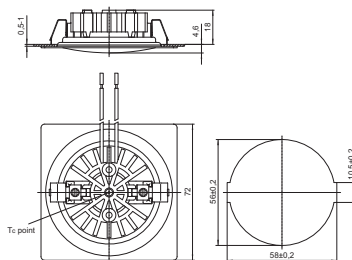

LEDSpot SmartLine

Kompletter LEDSpot ausgestattet mit Optik, Kühlkörper, Leitungen und Metallrahmen

Technische Merkmale

Metallrahmen, rund oder quadratisch

Für Ausschnitt: Ø 56 mm

LEDSpot mit einer LED und mit wärmebeständigem

Kunststoff-Kühlkörper

Abstrahlwinkel Optik: 50°

Leitungen: Cu vz, mehrdrähtig AWG22,

PVC-Isolation, Länge: 250 mm

Verwendung externer LED-Konstantstromtreiber

erforderlich

Einrastklammern für einfache Montage

für Leuchtenbleche (Typ LCH-002 und -008)

für Zwischendecken (Typ LCH-004 und -009)

Schutzart: IP40

Gewicht: 55 g

Verp.-Einh.:

45 St. (Typ LCH-002 und -008)

40 St. (Typ LCH-004 und -009)

LCH-002

LCH-004

LCH-008

LCH-009

Typ	Beschreibung	LEDSpot-Version für		Farbe	Korrelierte Farbtemperatur K	Lichtstrom (lm) und typische Spannung (U _{typ.}) und Leistungsaufnahme (P _{el})*						Lichtintensität bei max. Strom Candela	Rahmenform		Energieeffizienz bei max. Strom
		Leuchtenbleche	Zwischendecken			350 mA min.	350 mA typ.	500 mA min.	500 mA typ.	700 mA min.	700 mA typ.		rund	quadratisch	