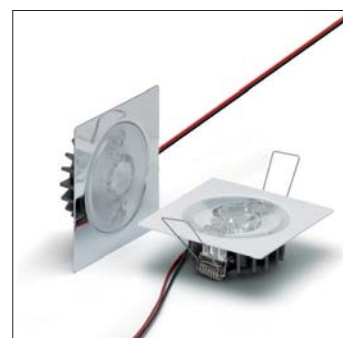

LEDSpot SmartLine

Kompletter LEDSpot ausgestattet mit Optik, Kühlkörper, Leitungen und Metallrahmen

Technische Merkmale

Metallrahmen, rund oder quadratisch

Für Ausschnitt: Ø 56 mm

LEDSpot mit einer LED und mit wärmebeständigem

Kunststoff-Kühlkörper

Abstrahlwinkel Optik: 50°

Leitungen: Cu vz, mehrdrähtig AWG22,

PVC-Isolation, Länge: 250 mm

Verwendung externer LED-Konstantstromtreiber

erforderlich

Einrastklammern für einfache Montage

für Leuchtenbleche (Typ LCH-002 und -008)

für Zwischendecken (Typ LCH-004 und -009)

Schutzart: IP40

Gewicht: 55 g

Verp.-Einh.:

45 St. (Typ LCH-002 und -008)

40 St. (Typ LCH-004 und -009)

LCH-002

LCH-004

LCH-008

LCH-009

Typ	Beschreibung	LEDSpot-Version für		Farbe	Korrelierte Farbtemperatur K	Lichtstrom (lm) und typische Spannung (U _{typ.}) und Leistungsaufnahme (P _{el})*						Lichtintensität bei max. Strom Candela	Rahmenform		Energieeffizienz bei max. Strom
		Leuchtenbleche	Zwischendecken			350 mA min.	350 mA typ.	500 mA min.	500 mA typ.	700 mA min.	700 mA typ.		rund	quadratisch	