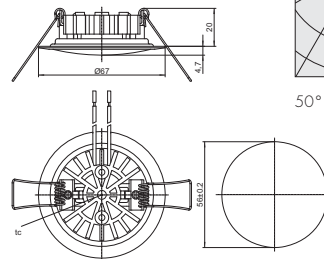

LEDSpot SmartLine

Kompletter LEDSpot ausgestattet mit Optik, Kühlkörper, Leitungen und Metallrahmen

Technische Merkmale

Metallrahmen, rund oder quadratisch

Für Ausschnitt: Ø 56 mm

LEDSpot mit einer LED und mit wärmebeständigem

Kunststoff-Kühlkörper

Abstrahlwinkel Optik: 50°

Leitungen: Cu vz, mehrdrähtig AWG22,

PVC-Isolation, Länge: 250 mm

Verwendung externer LED-Konstantstromtreiber

erforderlich

Einrastklammern für einfache Montage

für Leuchtenbleche (Typ LCH-002 und -008)

für Zwischendecken (Typ LCH-004 und -009)

Schutzart: IP40

Gewicht: 55 g

Verp.-Einh.:

45 St. (Typ LCH-002 und -008)

40 St. (Typ LCH-004 und -009)

LCH-002

LCH-004

LCH-008

LCH-009

Typ	Beschreibung	LEDSpot-Version für		Farbe	Korrelierte Farbtemperatur K	Lichtstrom (lm) und typische Spannung (U _{typ.}) und Leistungsaufnahme (P _{el})*						Lichtintensität bei max. Strom Candela	Rahmenform		Energieeffizienz bei max. Strom
		Leuchtenbleche	Zwischendecken			350 mA min.	350 mA typ.	500 mA min.	500 mA typ.	700 mA min.	700 mA typ.		rund	quadratisch	