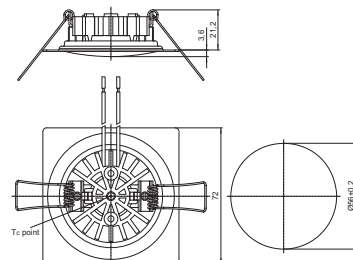

LEDSpot SmartLine

Kompletter LEDSpot ausgestattet mit Optik, Kühlkörper, Leitungen und Metallrahmen

Technische Merkmale

Metallrahmen, rund oder quadratisch

Für Ausschnitt: Ø 56 mm

LEDSpot mit einer LED und mit wärmebeständigem

Kunststoff-Kühlkörper

Abstrahlwinkel Optik: 50°

Leitungen: Cu vz, mehrdrähtig AWG22,

PVC-Isolation, Länge: 250 mm

Verwendung externer LED-Konstantstromtreiber

erforderlich

Einrastklammern für einfache Montage

für Leuchtenbleche (Typ LCH-002 und -008)

für Zwischendecken (Typ LCH-004 und -009)

Schutzart: IP40

Gewicht: 55 g

Verp.-Einh.:

45 St. (Typ LCH-002 und -008)

40 St. (Typ LCH-004 und -009)

LCH-002

LCH-004

LCH-008

LCH-009

Typ	Beschreibung	LEDSpot-Version für		Farbe	Korrelierte Farbtemperatur K	Lichtstrom (lm) und typische Spannung (U _{typ.}) und Leistungsaufnahme (P _{el})*						Lichtintensität bei max. Strom Candela	Rahmenform		Energieeffizienz bei max. Strom
		Leuchtenbleche	Zwischendecken			350 mA min.	350 mA typ.	500 mA min.	500 mA typ.	700 mA min.	700 mA typ.		rund	quadratisch	