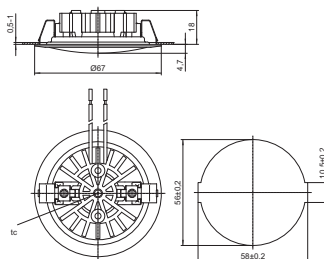

LEDSpot SmartLine

Kompletter LEDSpot ausgestattet mit Optik, Kühlkörper, Leitungen und Metallrahmen

Technische Merkmale

Metallrahmen, rund oder quadratisch

Für Ausschnitt: Ø 56 mm

LEDSpot mit einer LED und mit wärmebeständigem

Kunststoff-Kühlkörper

Abstrahlwinkel Optik: 50°

Leitungen: Cu vz, mehrdrähtig AWG22,

PVC-Isolation, Länge: 250 mm

Verwendung externer LED-Konstantstromtreiber

erforderlich

Einrastklammern für einfache Montage

für Leuchtenbleche (Typ LCH-002 und -008)

für Zwischendecken (Typ LCH-004 und -009)

Schutzart: IP40

Gewicht: 55 g

Verp.-Einh.:

45 St. (Typ LCH-002 und -008)

40 St. (Typ LCH-004 und -009)

LCH-002

LCH-004

LCH-008

LCH-009

Typ	Beschreibung	LEDSpot-Version für		Farbe	Korrelierte Farbtemperatur K	Lichtstrom (lm) und typische Spannung (U _{typ.}) und Leistungsaufnahme (P _{el})*						Lichtintensität bei max. Strom Candela	Rahmenform		Energieeffizienz bei max. Strom
		Leuchtenbleche	Zwischendecken			350 mA min.	350 mA typ.	500 mA min.	500 mA typ.	700 mA min.	700 mA typ.		rund	quadratisch	